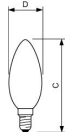

Caractéristiques Philips Corepro LED
Bougie E14 Dépolie 2.2W 250lm 827 Blanc
Très Chaud - Équivalent 25W

[Voir le produit](#)

Informations Générales

Réf.	242367
EAN	8719514346796
Marque	Philips
Nom du fabricant	CorePro LEDCandle ND 2.2-25W B35 E14 FRG
Vendu à l'unité - Carton complet	10
Budgetlight Garantie Totale	2 ans
Étiquette énergétique	E
Durée de Vie Moyenne (heure)	15000

Informations techniques

Technologie	LED
Référence Article	LED E14
Tension (V)	220-240
Dimmable	Non
Culot	E14 (Ampoule à vis petit culot)
Code Couleur	827 Blanc Très Chaud
Couleur de Lumière (Kelvin)	2700 Blanc Très Chaud
Indice de Rendu des Couleurs (Ra)	80-89
Couleur Claire	Blanc
Options de couleur	Couleur unique

Efficacité Lumineuse (Lm/W)	114
Type de capteur	Pas de détecteur

Information produit

EOC8	34679600
Finition ampoule	Dépolie
Product Serie	CorePro

Dimensions

Hauteur (mm)	97
Diamètre (mm)	35
Forme	Bougie
Forme exacte	B35