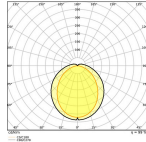

Caractéristiques Lot 10x Ledvance  
DULUX-D LED 5W - 840 Blanc Froid | 2-  
Pins - Équivalent 10W

[Voir le produit](#)

## Informations techniques

Technologie	LED
Dimmable	Non
Culot	G24d-1 (2-pins)
Nombre de broches (pins)	2
Code Couleur	840 Blanc Froid
Couleur de Lumière (Kelvin)	4000 Blanc Froid
Indice de Rendu des Couleurs (Ra)	80-89
Couleur Claire	Blanc
Options de couleur	Couleur unique
Efficacité Lumineuse (Lm/W)	120

## Dimensions

Longueur (mm) 110

Largeur (mm) 35

Hauteur (mm) 35