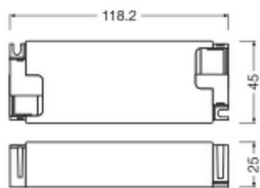

Caractéristiques Ledvance LED Driver Zigbee Direct Performance 45W 220-240V

[Voir le produit](#)

Informations Générales

Réf.	256492
EAN	4099854668678
Marque	Ledvance
Nom du fabricant	LED DRIVER ZIGBEE DIRECT PERFORMANCE 45W 220-240V 1A2
Vendu à l'unité - Carton complet	1
Budgetlight Garantie Totale	5 ans

Informations techniques

Technologie	Accessory
Ecosystem Compatibility	Ledvance Smart+
Lighting Control	Zigbee
Tension (V)	220-240
Dimmable	Oui, Zigbee
Ballast pour lampe	LED
Tension d'entrée	220-240
Tension de sortie	10-52V
Puissance Maximale Estimée	45
Indice de Protection	IP20 - Quasi-résistant à la poussière
Couleur du boîtier	Blanc
Type de capteur	Pas de détecteur