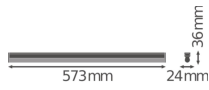

Caractéristiques Ledvance Réglette LED Linear Compact High Output
10W 1000lm - 840 Blanc Froid | 60cm

[Voir le produit](#)

Informations Générales

Réf.	234126
EAN	4058075106291
Marque	Ledvance
Nom du fabricant	LN COMP HO 600 10W/4000K
Budgetlight Garantie Totale	5 ans
Durée de Vie Moyenne (heure)	50000

Informations techniques

Technologie	LED Intégré
Tension (V)	220-240
Dimmable	Non
Couleur Claire	Blanc
Code Couleur	840 Blanc Froid
Couleur de Lumière (Kelvin)	4000 Blanc Froid
Indice de Rendu des Couleurs (Ra)	80-89
Options de couleur	Couleur unique
Efficacité Lumineuse (Lm/W)	100
Facteur de puissance	>0.50
Lampe Incluse	Oui
Convient pour l'Extérieur	Non
Longeur	60cm
Référence Article	Réglette LED

Informations de l'appareil

Montage	Surface
Indice de Protection	IP20 - Quasi-résistant à la poussière
Protection Impacts	IK03
Logement	PC (Polycarbonate)
Couleur du Luminaire	Blanc
Couleur du boîtier	Blanc
Eclairage de Secours	Pas d'éclairage de secours
Product Serie	Linear

Dimensions

Longueur (mm)	573
Largeur (mm)	24
Hauteur (mm)	36

Informations du capteur

Type de capteur	Pas de détecteur
-----------------	------------------

Pourquoi choisir Budgetlight?

 **Prix bas garantis**  **Jusqu'à 7 ans de garantie**