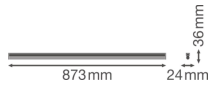

Caractéristiques Ledvance Réglette LED Linear Compact High Output 15W  
1500lm - 840 Blanc Froid | 90cm

[Voir le produit](#)

## Informations techniques

Technologie	LED Intégré
Tension (V)	220-240
Dimmable	Non
Couleur Claire	Blanc
Code Couleur	840 Blanc Froid
Couleur de Lumière (Kelvin)	4000 Blanc Froid
Indice de Rendu des Couleurs (Ra)	80-89
Options de couleur	Couleur unique
Efficacité Lumineuse (Lm/W)	100
Facteur de puissance	>0.50
Lampe Incluse	Oui
Convient pour l'Extérieur	Non
Longeur	90cm
Référence Article	Réglette LED

## Dimensions

Longueur (mm)	873
Largeur (mm)	24
Hauteur (mm)	36