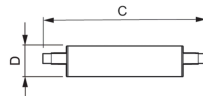

Technische Daten Philips Corepro LED Lineair R7s 118mm
14W 2000lm - 830 Warmweiß | Dimmbar - Ersatz für 120W

[Produkt ansehen](#)

Technische Daten

Artikelnummer	230946
EAN	8718696714003
Marke	Philips
Herstellername	CorePro LED linear D 14-120W R7S 118 830
Menge in der Originalverpackung	10
Budgetlight All-in Garantie	2 Jahre
Energieeffizienzklasse	D
Energieeffizienzklasse alt	A++
Durchschnittliche Lebensdauer (Stunden)	15000

Technische Informationen

Technologie	LED
Produkttyp	R7s LED
Lampen Spannung (V)	220-240
Dimmbar	Dimmbar
Sockel	R7s
Farbcode	830 Warmweiß
Lichtfarbe (Kelvin)	3000 Warmweiß
Farbwiedergabestufe (Ra)	80-89
Helle Farbe	Weiß
Farbsteuerung	Einzelfarbe
Lumen Watt Verhältnis (Lm/W)	142.9

Sensortyp	Kein Sensor
-----------	-------------

Produktinformationen

EOC8	71400300
Product Serie	CorePro

Masse

Länge (mm)	118
Durchmesser (mm)	29
Lampenform	Doppelendig

Warum BudgetLight?

-  die **besten Preise**
-  bis zu **7 Jahre Garantie**
-  einfache **Retour**
-  **effiziente LEDs**