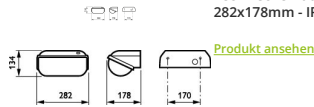

Technische Daten Philips LED Sicherheit Coreline BWC120 Weiß 14W 1800lm - 830 Warmweiß | 282x178mm - IP54

Product Details

EOC8 85193699

Technische Daten

| | |
|---|-----------------------------|
| Artikelnummer | 206962 |
| EAN | 8718291851936 |
| Marke | Philips |
| Herstellername | BWC120 LED18-/830 PSU II WH |
| Budgetlight All-in Garantie | 5 Jahre |
| Durchschnittliche Lebensdauer (Stunden) | 50000 |

Technische Informationen

| | |
|------------------------------|-------------------|
| Technologie | LED Integriert |
| Lampen Spannung (V) | 220-240 |
| Dimmbar | Nicht dimmbar |
| Farbcode | 830 Warmweiß |
| Lichtfarbe (Kelvin) | 3000 Warmweiß |
| Farbwiedergabestufe (Ra) | 80-89 |
| Helle Farbe | Weiß |
| Farbsteuerung | Einzelfarbe |
| Lumen Watt Verhältnis (Lm/W) | 95 |
| Schwenkbar | Nein |
| Optikabdeckung | PC (Polycarbonat) |
| Produkttyp | LED Bulkhead |

Masse

| | |
|-------------|-----|
| Länge (mm) | 282 |
| Breite (mm) | 178 |
| Höhe (mm) | 134 |

Sensorinformationen

| | |
|-----------|-------------|
| Sensortyp | Kein Sensor |
|-----------|-------------|